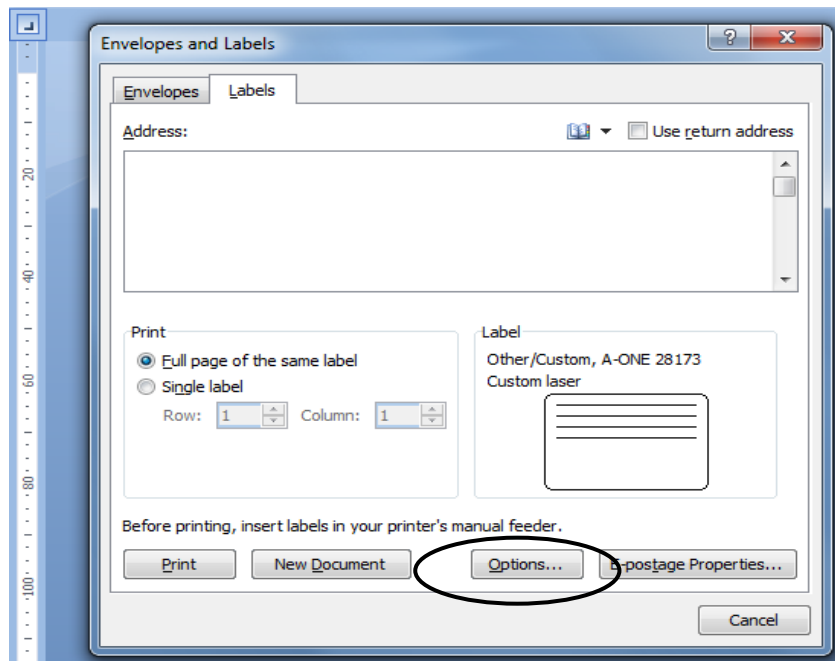

הוראות לבניית תבנית להדפסת מדבקות A4 למדפסת של גלילון - Word 2007

1. יש לפתוח קובץ וורד חדש:

2. יש ללחוץ על Mailing ואח"כ על החלון Labels:

3. בחלון שנפתח יש לסמן את האופציה Full page of the same label:

4. יש ללחוץ על כפתור Options:

5. בחלון שנפתח יש לבחור את הבחירות הבאות וללחוץ על Details בפניה השמאלית התחתונה:

6. יש להזין את כל הנתונים לפי גודל המדבקה שברשותך.

טבלת נתונים להזנה ניתן למצוא בעמוד הבא

טבלת מידות להזנה בתוכנת וורד

כל המידות נתונות בס"מ