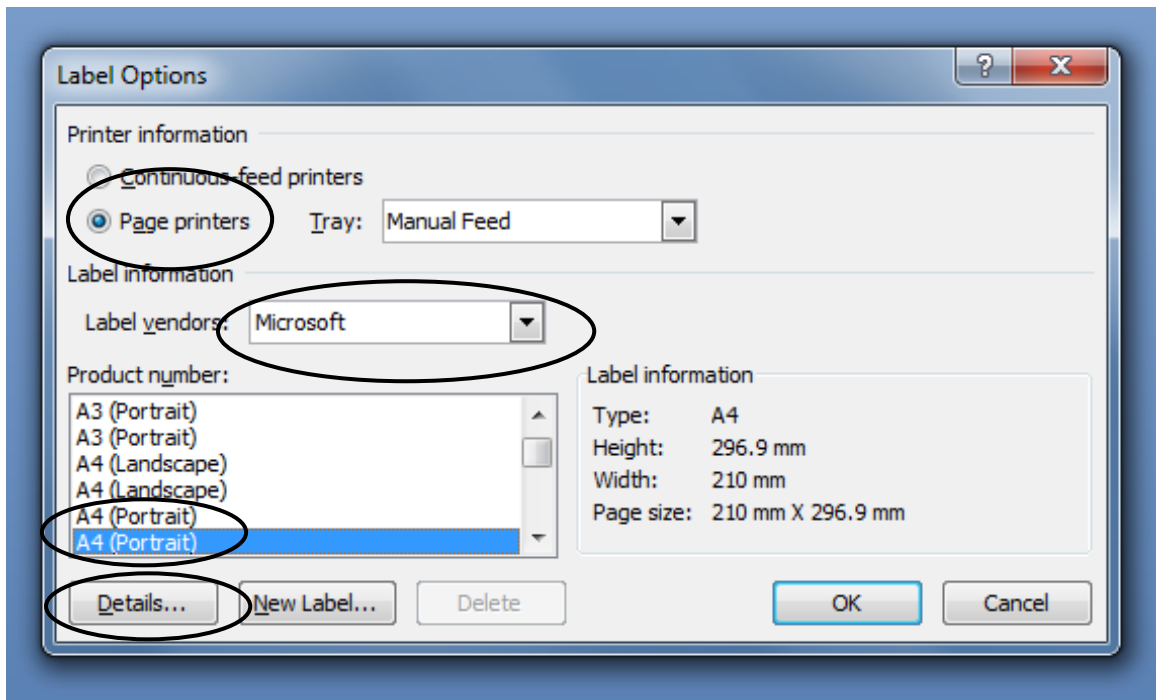

הוראות לבניית תבנית להדפסת מדבקות A4 למדפסת של גלילון - Word 2007

1. יש לפתוח קובץ וורד חדש:

2. יש ללחוץ על Mailing ואח"כ על החלון Labels:

3. בחלון שנפתח יש לסמן את האופציה Full page of the same label:

4. יש ללחוץ על כפתור Options:

5. בחלון שנפתח יש לבחור את הבחירות הבאות וללחוץ על Details בפניה השמאלית התחתונה:

6. יש להזין את כל הנתונים לפי גודל המדבקה שברשותך.

טבלת נתונים להזנה ניתן למצוא בעמוד הבא

טבלת מידות להזנה בתוכנת וורד

כל המידות נתונות בס"מ