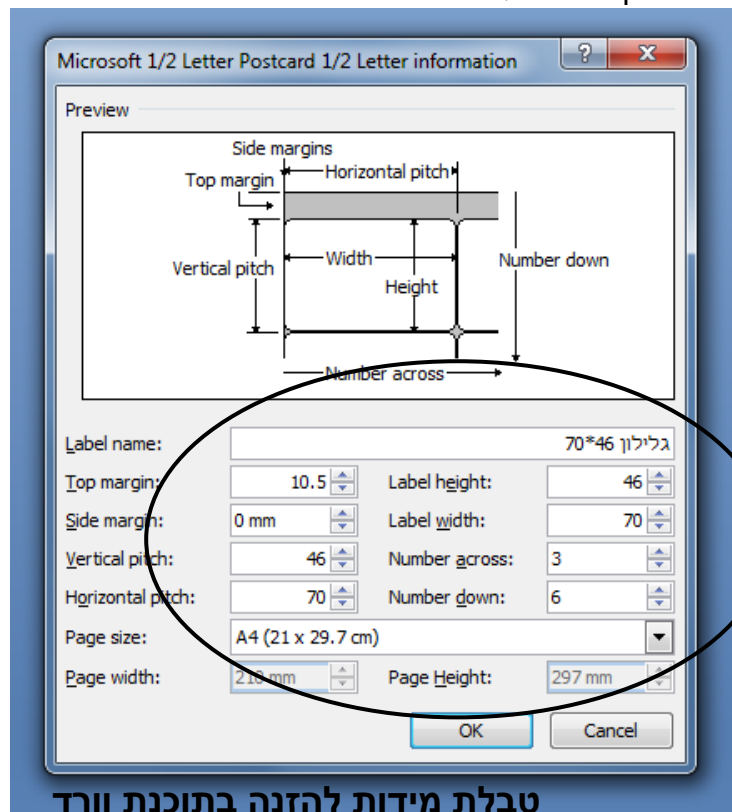

הוראות לבניית תבנית להדפסת מדבקות A4 למדפסת של גלילון - Word 2007

1. יש לפתוח קובץ וורד חדש:

2. יש ללחוץ על Mailing ואח"כ על החלון Labels:

3. בחלון שנפתח יש לסמן את האופציה Full page of the same label:

4. יש ללחוץ על כפתור Options:

5. בחלון שנפתח יש לבחור את הבחירות הבאות וללחוץ על Details בפניה השמאלית התחתונה:

6. יש להזין את כל הנתונים לפי גודל המדבקה שברשותך.

טבלת נתונים להזנה ניתן למצוא בעמוד הבא

טבלת מידות להזנה בתוכנת וורד

כל המידות נתונות בס"מ